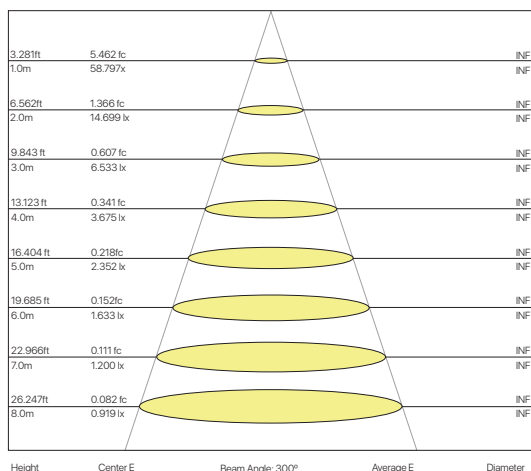

### datasheet

ref. 5550324

Illuminance Distance Curve

Nombre / Name	vela led mate E14
Referencia / Reference	5550324
Materiales / Materials	Aluminio + PC
Difusor / Diffuser	PC
Potencia / Power	6W
Temperatura de color / Color temperature	6000K
Flujo luminoso / Luminous flux	540lm
Dimable / Dimmable	No
Ángulo de apertura / Beam angle	300°
Ángulo de inclinación / Inclination angle	-
IP	IP20
IK	-
F.P	>0.9
UGR	-
IRC	≥80
Chip	EPISTAR SMD 2835
Driver	i-TEC SERIES
Vida media ( duración ) / Average life	+20.000 h
Clase energética / Energy class	A+
Aislamiento eléctrico / Electrical isolation	Clase II
Colores / Colors	Opal
Medida exterior / Product size	Ø37 mm x 100 mm
Protección contra Sobretensiones / surge protection	-
Tª ( ambiente/trabajo ) / Tª ( environment/work )	-20°C ~ 45°C
Input	AC 180 ~ 240V
Output	DC 40 ~ 80V
Frecuencia / Frequency	50 / 60Hz
Peso / Weight	20g
Certificados / Certificates	CE RoHS
Garantía / Warranty	2 años