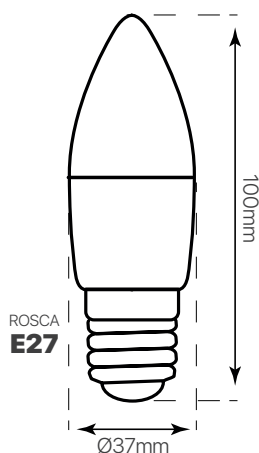

# vela led

### datasheet

ref. 5550324

Illuminance Distance Curve

Nombre / Name	vela led mate E14
Referencia / Reference	5550324
Materiales / Materials	Aluminio + PC
Difusor / Diffuser	PC
Potencia / Power	6W
Temperatura de color / Color temperature	6000K
Flujo luminoso / Luminous flux	540lm
Dimable / Dimmable	No
Ángulo de apertura / Beam angle	300°
Ángulo de inclinación / Inclination angle	-
IP	IP20
IK	-
F.P	>0.9
UGR	-
IRC	≥80
Chip	EPISTAR SMD 2835
Driver	i-TEC SERIES
Vida media ( duración ) / Average life	+20.000 h
Clase energética / Energy class	A+
Aislamiento eléctrico / Electrical isolation	Clase II
Colores / Colors	Opal
Medida exterior / Product size	Ø37 mm x 100 mm
Protección contra Sobretensiones / surge protection	-
Tª ( ambiente/trabajo ) / Tª ( environment/work )	-20°C ~ 45°C
Input	AC 180 ~ 240V
Output	DC 40 ~ 80V
Frecuencia / Frequency	50 / 60Hz
Peso / Weight	20g
Certificados / Certificates	CE RoHS
Garantía / Warranty	2 años